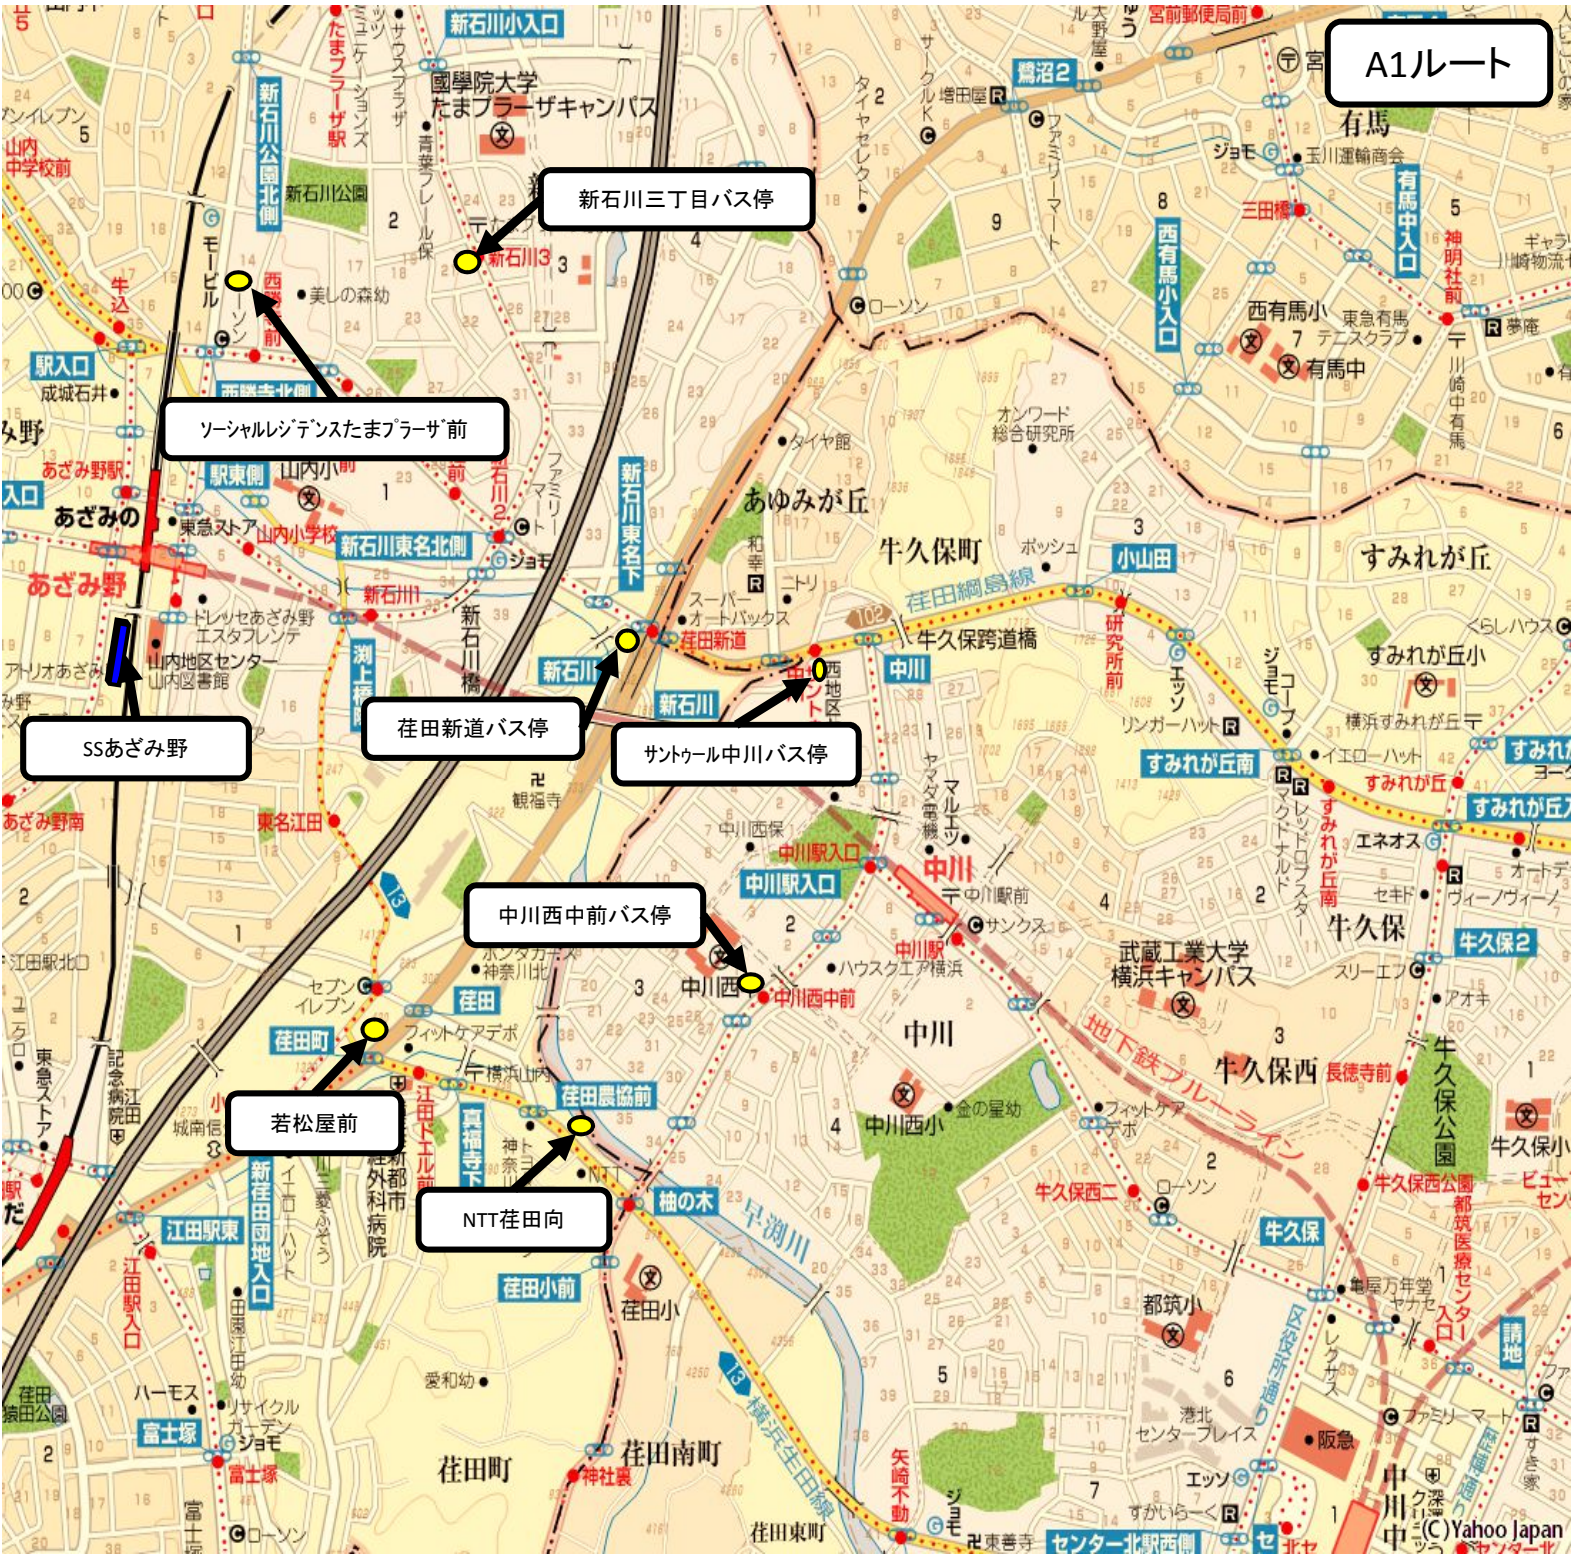

A1ルート

新石川三丁目バス停

ソーシャルレジデンスたまプラーザ前

ssあざみ野

荏田新道バス停

サントウケル中川バス停

中川西中前バス停

若松屋前

NTT荏田向

A1ルート【月曜】	1便	2便	3便	4便	5便
東急スイミングスクールあざみ野					
若松屋前	14:44	15:44	16:49	17:54	18:54
NTT荏田向	14:46	15:46	16:51	17:56	18:56
中川西中前バス停	14:49	15:49	16:54	17:59	18:59
サントウール中川バス停	15:07	16:07	17:12	18:17	19:17
荏田新道バス停	15:09	16:09	17:14	18:19	19:19
新石川三丁目バス停	15:11	16:11	17:16	18:21	19:21
ソーシャルレジデンスたまプラーザ前	15:14	16:14	17:19	18:24	19:24
東急スイミングスクールあざみ野					