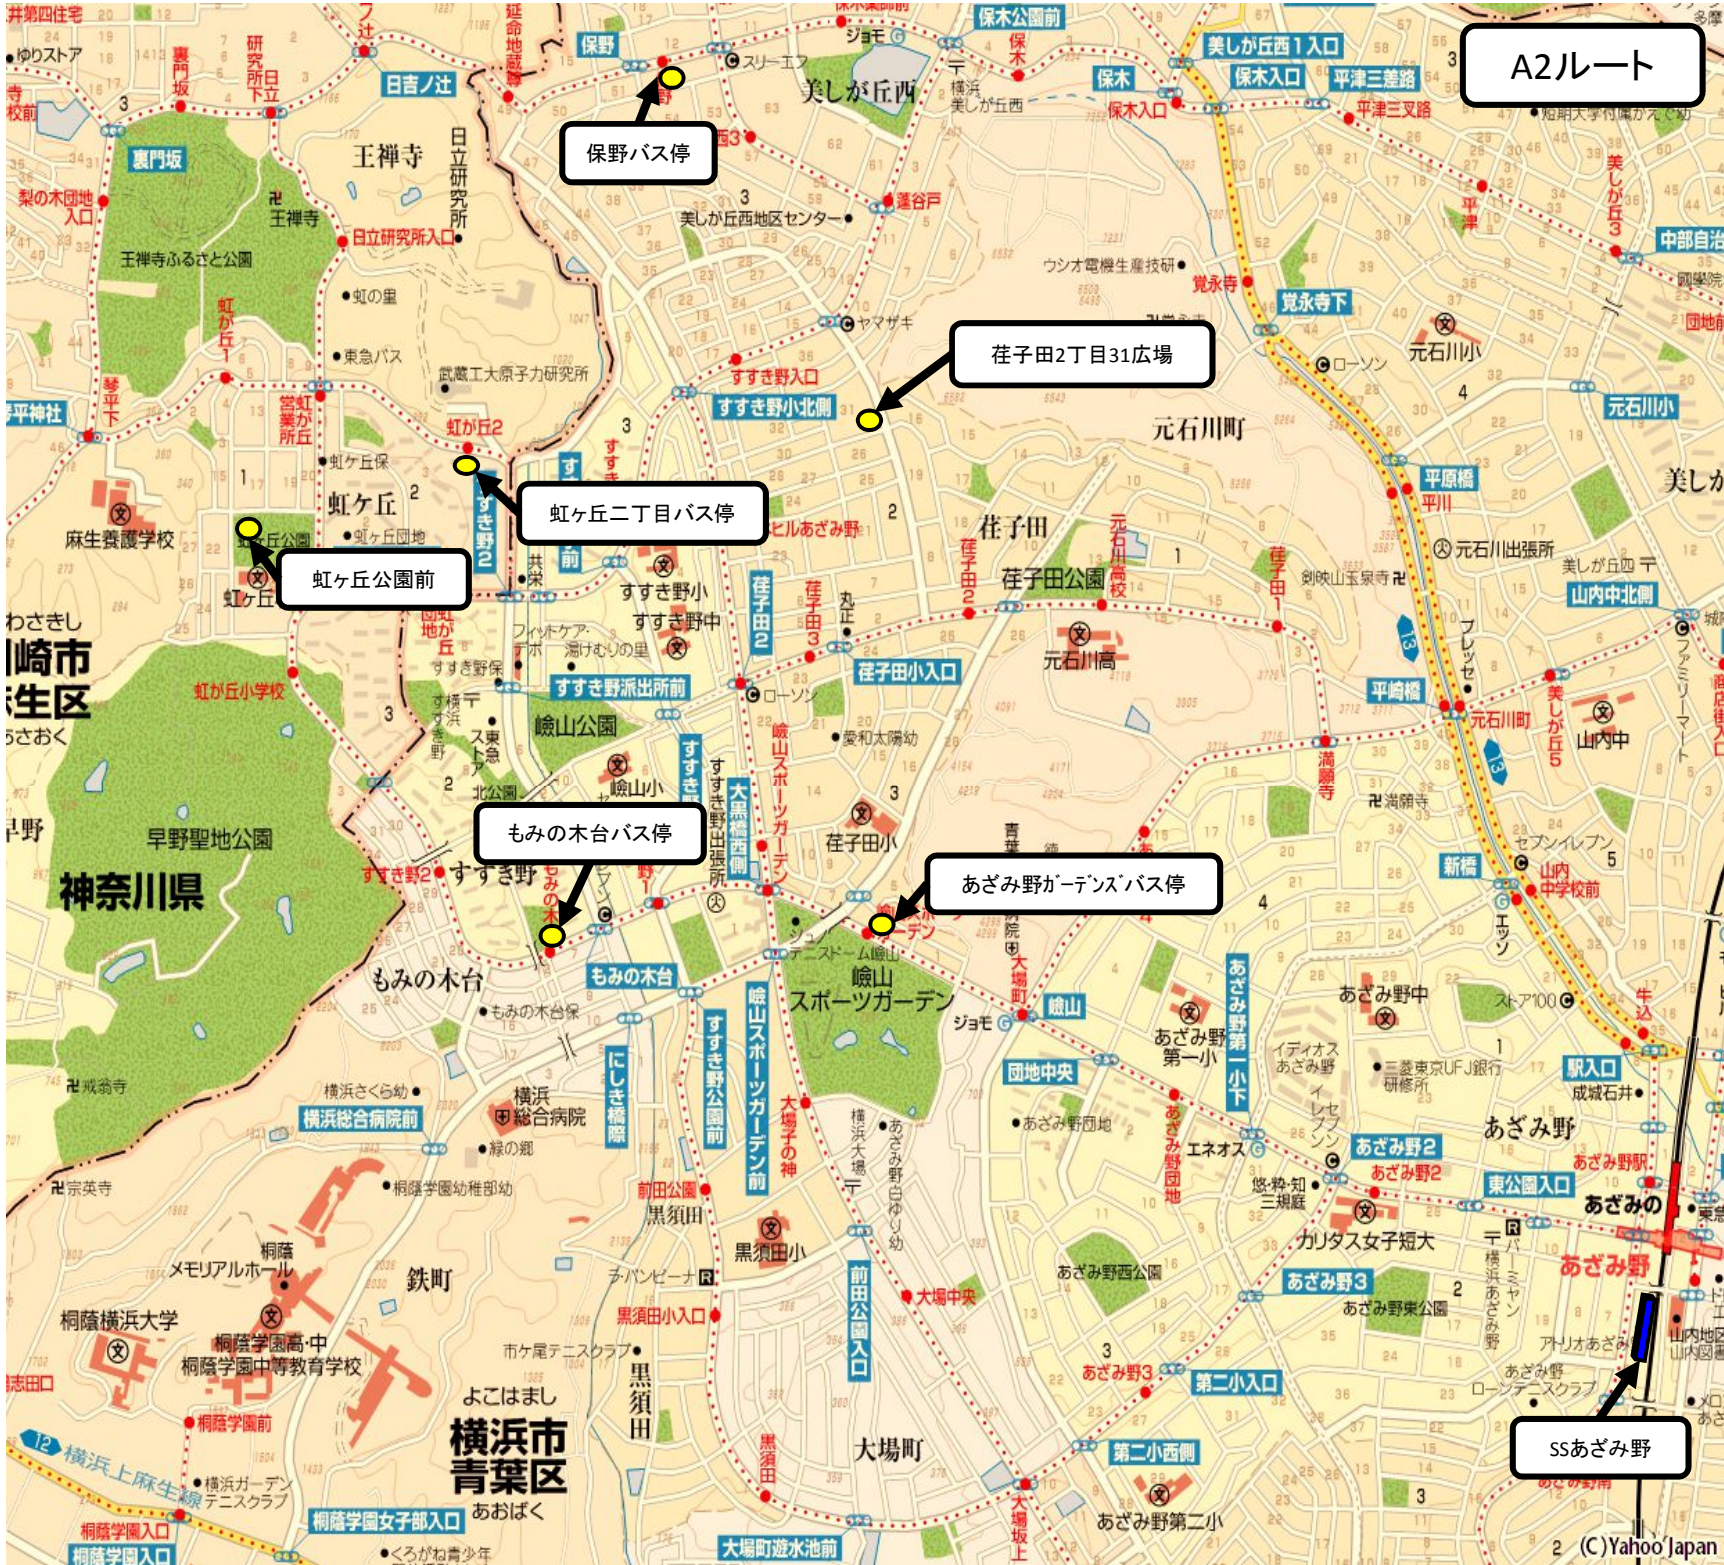

A2ルート

保野バス停

荻子田2丁目31広場

虹ヶ丘二丁目バス停

虹ヶ丘公園前

もみの木台バス停

あざみ野ガーデンズバス停

SSあざみ野

A2ルート【火曜】	1便	2便	3便	4便	5便
東急スイミングスクールあざみ野					
荏子田2丁目31広場	14:58	15:58	16:58	17:58	18:58
保野バス停	15:02	16:02	17:02	18:02	19:02
虹ヶ丘二丁目バス停	15:06	16:06	17:06	18:06	19:06
虹ヶ丘公園前	15:08	16:08	17:08	18:08	19:08
もみの木台バス停	15:12	16:12	17:12	18:12	19:12
あざみ野ガーデンズバス停	15:14	16:14	17:14	18:14	19:14
東急スイミングスクールあざみ野					