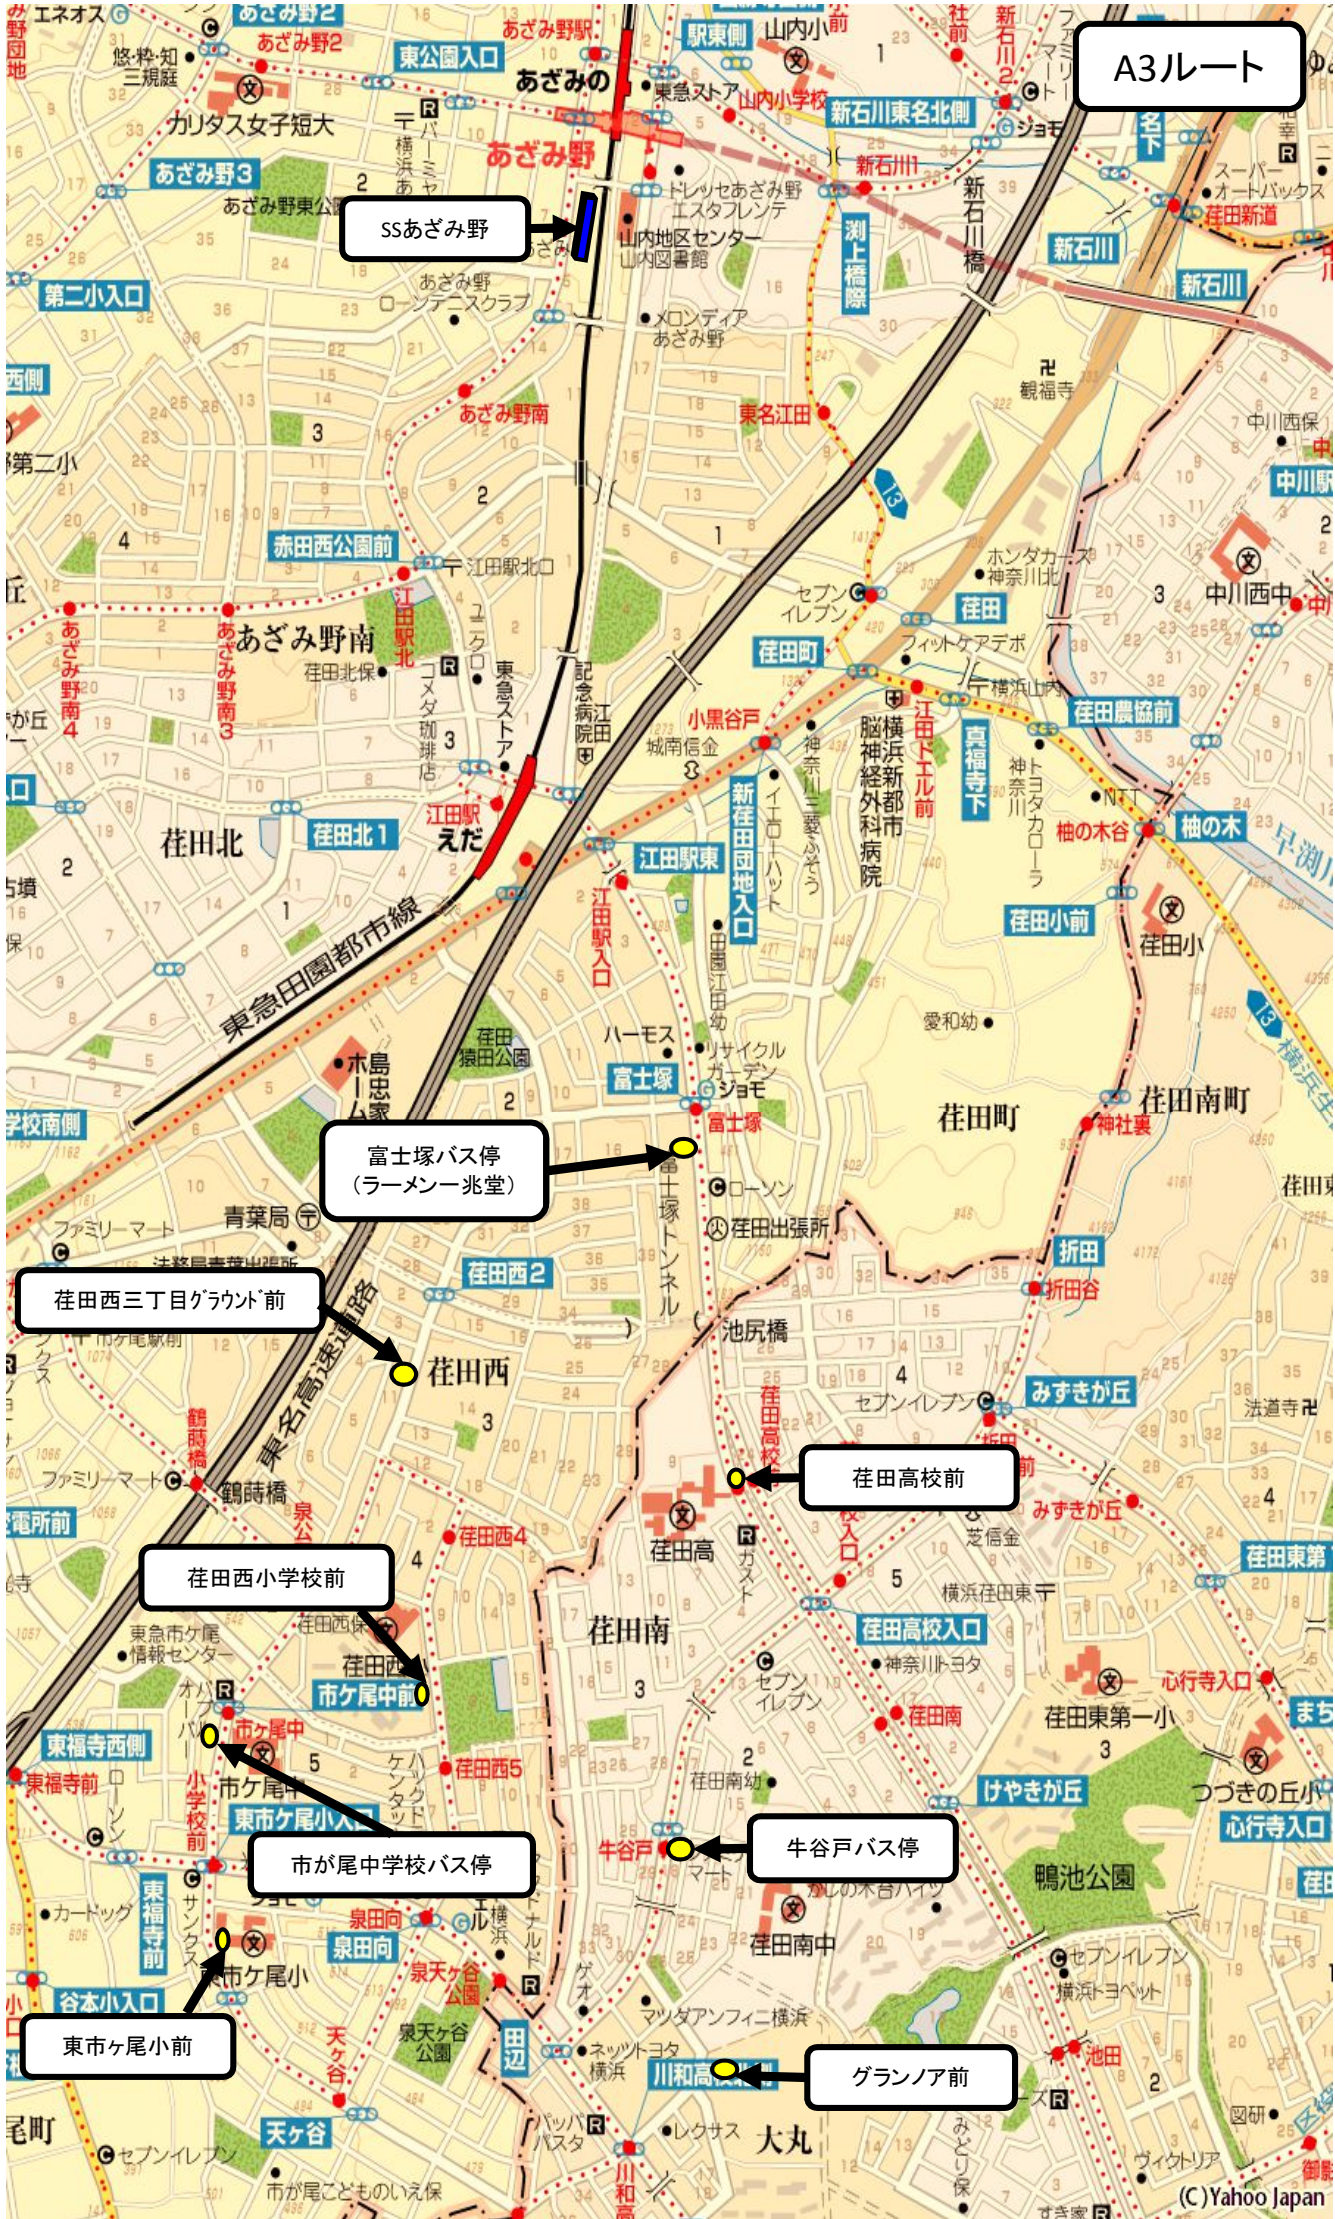

A3ルート

A3ルート【水曜】	1便	2便	3便	4便	5便
東急スイミングスクールあざみ野					
荏田高校前バス停	14:50	15:50	16:55	18:00	19:00
牛谷戸バス停	14:53	15:53	16:58	18:03	19:03
グランノア前	14:55	15:55	17:00	18:05	19:05
東市ヶ尾小学校バス停	14:59	15:59	17:04	18:09	19:09
市が尾中学校バス停	15:02	16:02	17:07	18:12	19:12
荏田西小学校前	15:04	16:04	17:09	18:14	19:14
荏田西三丁目グラウンド前	15:06	16:06	17:11	18:16	19:16
富士塚バス停(ラーメンー兆堂)	15:10	16:10	17:15	18:20	19:20
東急スイミングスクールあざみ野					