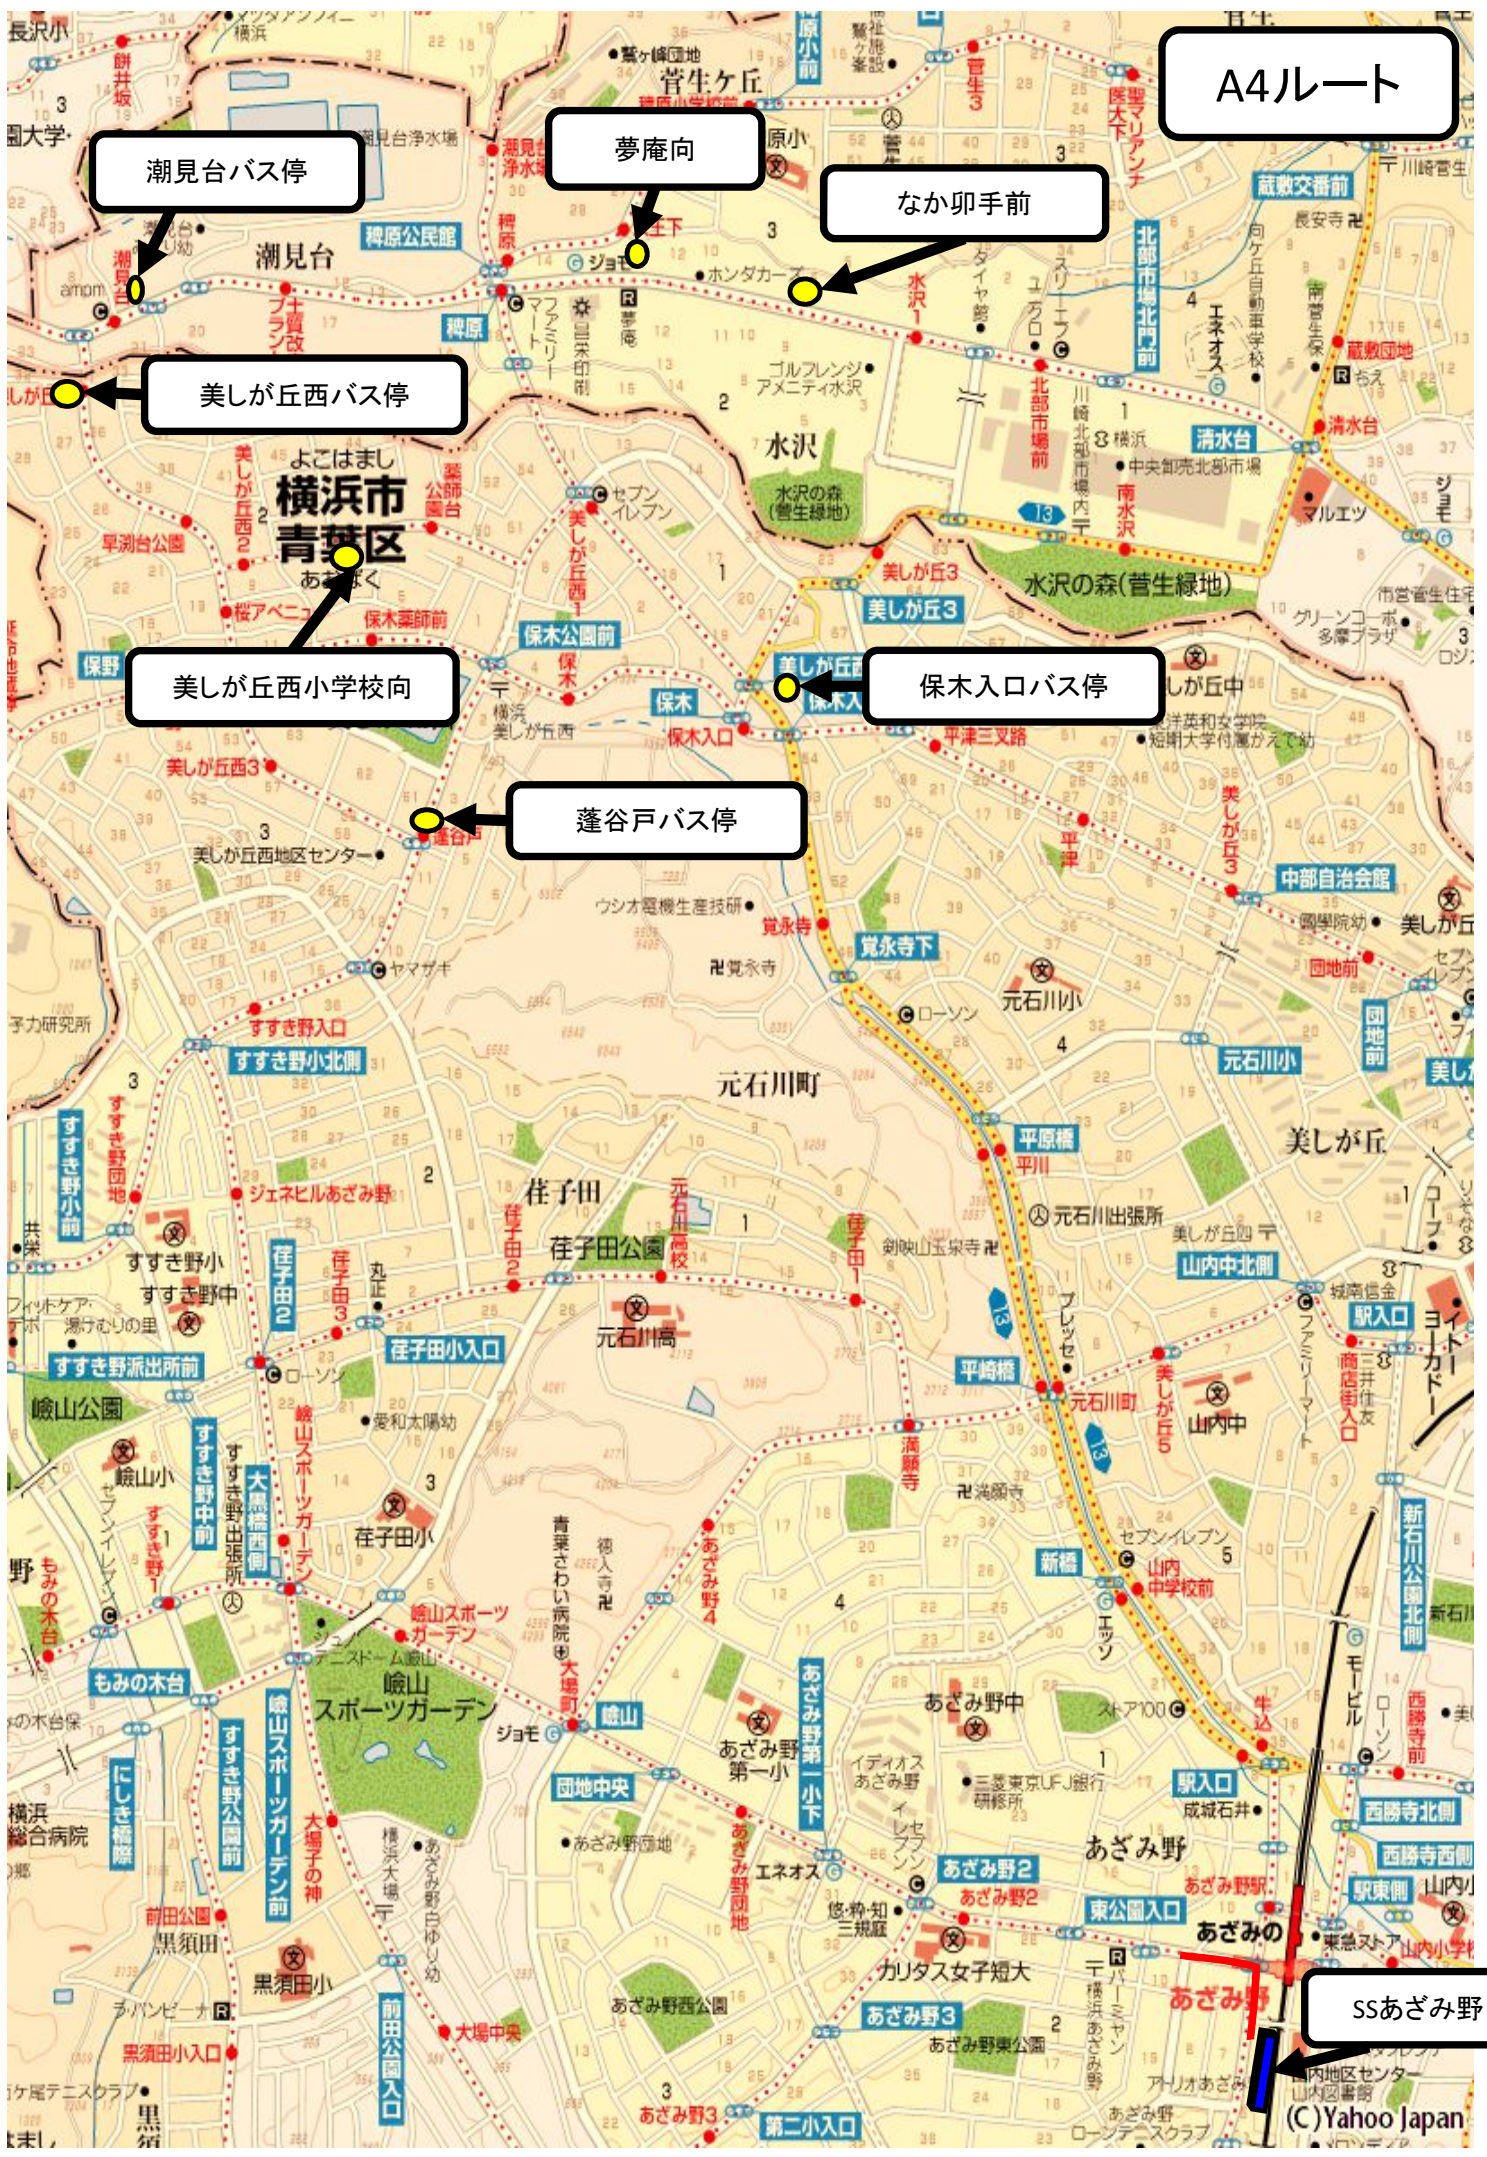

A4ルート

潮見台バス停

夢庵向

なか卯手前

美しが丘西バス停

美しが丘西小学校向

蓬谷戸バス停

保木入口バス停

SSあざみ野

A4ルート【木曜】	1便	2便	3便	4便	5便
東急スイミングスクールあざみ野					
蓬谷戸バス停	15:00	16:00	17:00	18:00	19:00
美しが丘西小学校向	15:02	16:02	17:02	18:02	19:02
美しが丘西バス停	15:04	16:04	17:04	18:04	19:04
潮見台バス停	15:05	16:05	17:05	18:05	19:05
夢庵向	15:07	16:07	17:07	18:07	19:07
なか卯手前	15:08	16:08	17:08	18:08	19:08
保木入口バス停	15:13	16:13	17:13	18:13	19:13
東急スイミングスクールあざみ野					