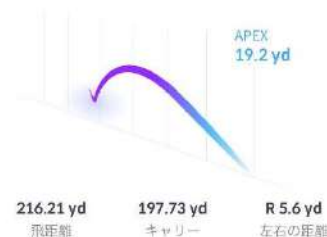

48	11%	20%
練習を見る	Excellent	Nice
DR		213 yd ↑

2023年 1月

金曜日 6

12	8%	0%
練習を見る	Excellent	Nice
DR		145 yd ↑
I9		90 yd ↑

2022年 12月

月曜日 19

80	6%	18%
練習を見る	Excellent	Nice

クリック

2月 8日 練習記録

クラブ別分析

DR

213 yd 平均飛距離
195 yd 平均キャリー
31% キープ率

ドライバー ウェッジ パター

DR

132 mph ボールスピード
2878 rpm バックスピン
14° 発射角

正面

側面

記録を見る（練習/練習ラウンド）

※練習…練習用シミュレーターを記録
(GDR / GDRPLUSでプレイしたとき)

★練習ラウンドでプレイした記録が表示されます

ドライビングレンジ **練習ラウンド** スイング

2023年 2月

水曜日 8 **Taiheiyo Club - Gotemba** 10 (+2)
Stroke • 2H

2023年 1月