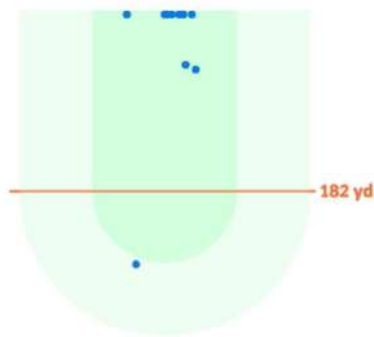

③ 削除する

④ スコアカードを表示

記録を見る（練習/ドライビングレンジ）

※練習…練習用シミュレーターを記録
(GDR/GDRPLUSでプレイしたとき)

★ドライビングレンジでプレイした記録が表示されます

ドライビングレンジ 練習ラウンド スイング

2023年 2月

水曜日 8

48	11%	20%
練習を見る	Excellent	Nice
DR		213 yd ↑

2023年 1月

金曜日 6

12	8%	0%
練習を見る	Excellent	Nice
DR		145 yd ↑
I9		90 yd ↑

2022年 12月

月曜日 19

80	6%	18%
練習を見る	Excellent	Nice

クリック

2月 8日 練習記録

クラブ別分析

DR

213 yd 平均飛距離
195 yd 平均キャリー
31% キープ率

ドライバー ウェッジ パター

DR

132 mph ボールスピード
2878 rpm バックスピン
14° 発射角

正面