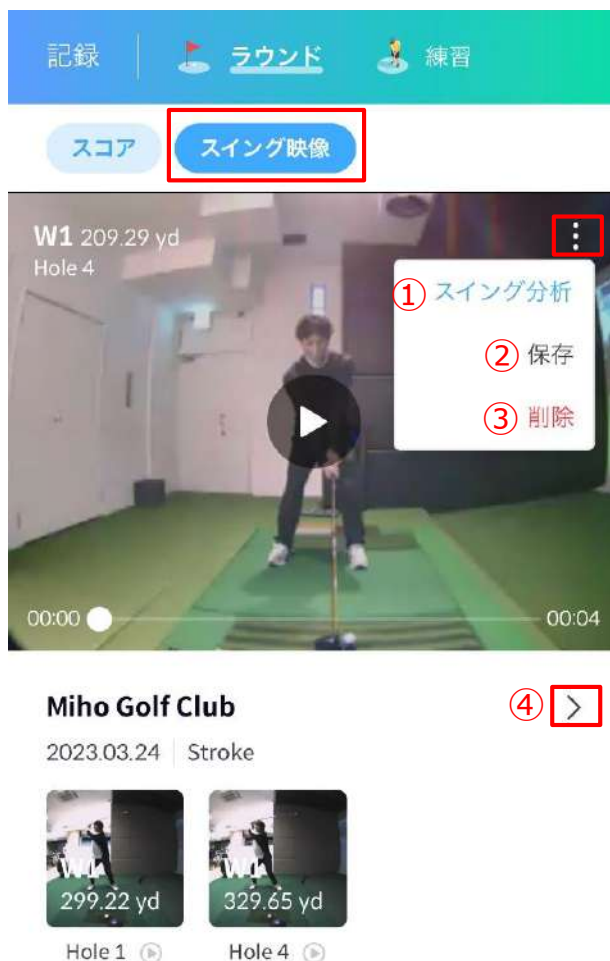

2023.03.16

利用規約 個人情報保護方針
Copyright © 2023 GOLFZON Co., LTD rights Reserved

GOLFZON

記録を見る (ラウンド/スコア)

※ラウンド…ラウンド用シミュレーターの記録 (T2VISION/VISIONPLUS/TWOVISIONでプレイしたとき)

★ラウンドのスコアを見ることができます

- ①プレイした日
- ②コース名
- ③プレイした店舗
- ④プレイしたホール数
- ⑤条件

- ⑥スコアカード
- ⑦スイング映像

- ⑥スコアカードを見る
- ⑦スイング動画を見る
- ⑧プレイヤー毎のスコア記録

記録を見る (ラウンド/スイング映像)

※ラウンド…ラウンド用シミュレーターの記録
(T2VISION/VISIONPLUS/TWOVISIONでプレイしたとき)

★ラウンド中に保存した動画を見ることができます(▶をタッチして再生)

① スイング分析
(詳細16ページ参照)

② 保存する

③ 削除する

④ スコアカードを表示

記録を見る（練習/ドライビングレンジ）

※練習…練習用シミュレーターを記録
(GDR/GDRPLUSでプレイしたとき)

★ドライビングレンジでプレイした記録が表示されます

ドライビングレンジ 練習ラウンド スイング

2023年 2月

水曜日 8