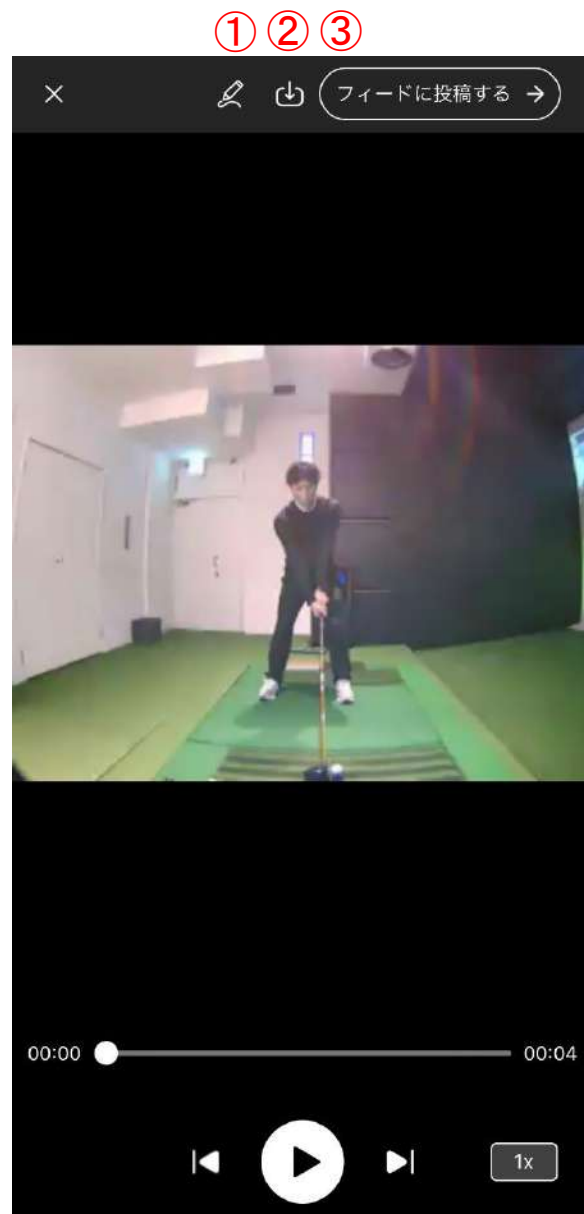

記録を見る(スイング映像の分析をする)

- ① 映像を停止して動画に線が引けます(フリーハンド)
- ② 保存する
- ③ フィードに投稿する