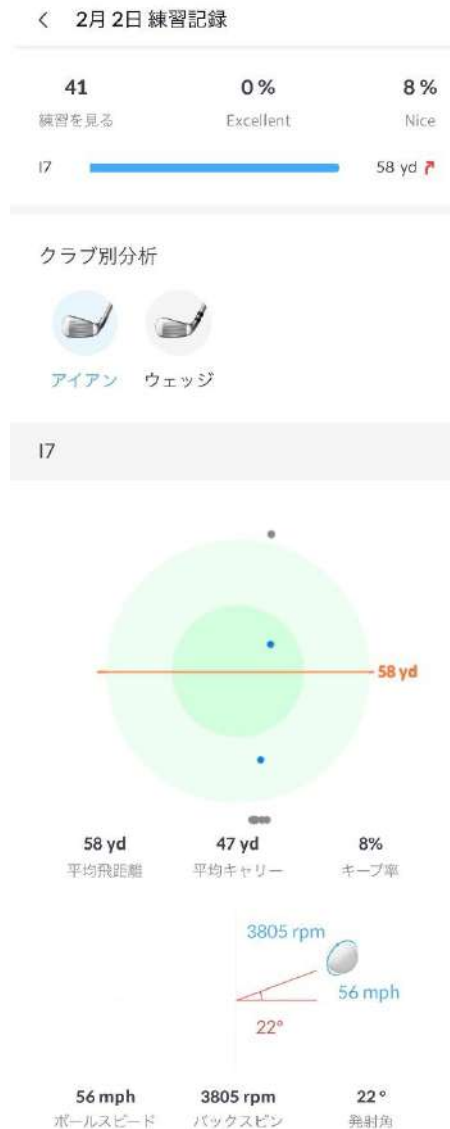

① スマートログイン

(シミュレーター画面に表示された5桁の数字を入力するとログインができます)

② GOLFZONからのお知らせを表示

③ 設定

④ 実力等級アイコン

【実力等級アイコンは5種類】

ブロンズ > シルバー > ゴールド > プラチナ > ダイヤモンド

TOP 画面構成1-2

⑤ 最近の練習

練習を見る

41

練習したボール 2023.02.02

最多練習したクラブ

17 46%

57.7 yd **56.4 mph**

飛距離 ボールスピード

クリック

⑤ 直近の練習記録が表示されます

TOP 画面構成1-3

G-HCP	平均スコア	総練習
-	-	1

最近の練習

練習を見る
41
練習したボール
2023.02.02

最多練習したクラブ
17 46% ↑
57.7 yd 56.4 mph
飛距離 ポールスピード

⑥

ホーム 記録 フィード 大会 店舗

⑥ アイコンの詳細

TOP画面に戻る

練習の記録を確認できます
(詳細は11ページ)

フィード

他の方が投稿した記録を見ることができます
(詳細は17ページ)

大会

参加した大会、開催中の大会を確認できます
(詳細は18ページ)