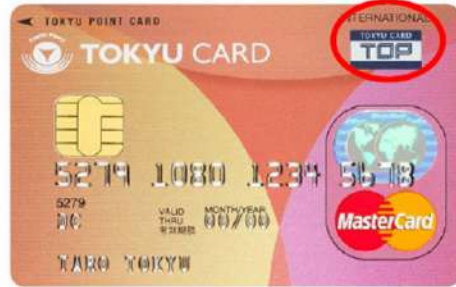

## 「TOKYU CARD」による会費の自動引落について

当施設の会費のお支払いは、東急カード株式会社が発行するクレジットカード「TOKYU CARD」による自動引落が可能となります。

会費の自動引落にご利用可能なカードは、「TOKYU CARD」です。マークが表示されているカードをご利用くださいますようお願い申し上げます。

●会費のお支払い（自動引落）にご利用いただけます。

・TOKYU CARD（どちらのタイプでもご利用いただけます。）

●会費のお支払い（自動引落）にはご利用いただけません。

「JALカードTOP&ClubQカード」・「ANA TOP&ClubQ PASMO マスターカード」・

「スーパーICカードTOP&PASMO 三菱東京UFJ-VISAカード」につきましては、

会費の自動引落にはご利用いただけません。何卒ご了承ください承賜りますようお願い申し上げます。

・ANA TOP&ClubQ PASMO マスターカード

・JALカードTOP&ClubQカード