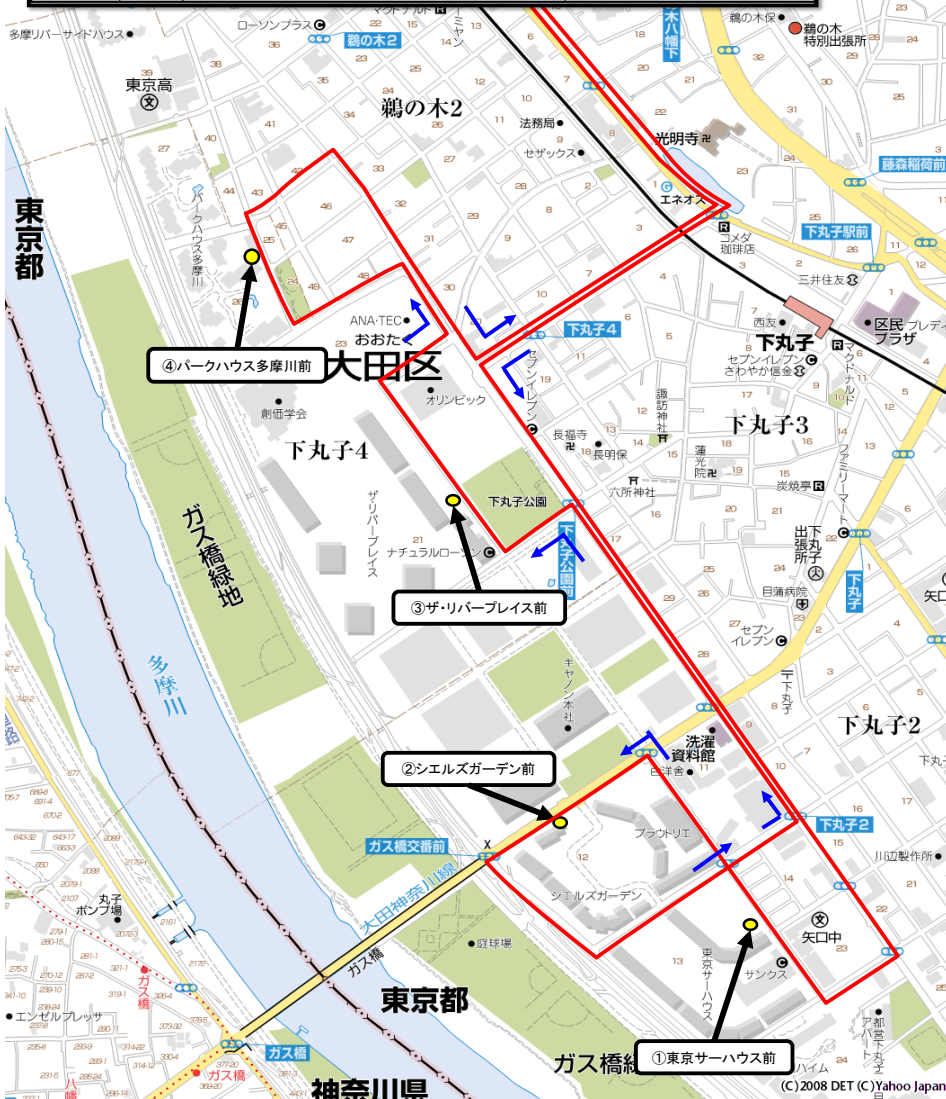

月曜日

2019.5

| | | | |
|--------|----|--------|----|
| 16:30~ | | 17:30~ | |
| 迎え | 送り | 迎え | 送り |

| | | | | | | | |
|----------|-----|-------|----------------|-------|-------|-------|-------|
| A | | スクール発 | 15:25 | 17:50 | 16:25 | 18:50 | |
| | 等々力 | 1 | 浄真寺東門前 | 15:37 | 18:05 | 16:37 | 19:05 |
| | | 2 | ピアーズコード等々力前 | 15:42 | 18:10 | 16:42 | 19:10 |
| | | 3 | 都市大等々力キャンパスバス停 | 15:45 | 18:13 | 16:45 | 19:13 |
| | | 4 | 等々力3丁目パーキング前 | 15:48 | 18:16 | 16:48 | 19:16 |
| | | 5 | エレガンス尾山台向 | 15:52 | 18:19 | 16:52 | 19:19 |
| | | 6 | ファミリーマート向 | 15:55 | 18:21 | 16:55 | 19:21 |
| | | | スクール着 | 16:15 | 18:36 | 17:15 | 19:36 |

| | | | | | | | |
|----------|------|-------|---------------|-------|-------|-------|-------|
| B | | スクール発 | 15:30 | 17:45 | 16:30 | 18:45 | |
| | 玉川循環 | 1 | ライオンズマンション前 | 15:39 | 17:54 | 16:39 | 18:54 |
| | | 2 | はちまん橋バス停 | 15:42 | 17:57 | 16:42 | 18:57 |
| | | 3 | りょうの坂上バス停 | 15:44 | 17:59 | 16:44 | 18:59 |
| | | 4 | 玉川中央キリスト教会前 | 15:46 | 18:01 | 16:46 | 19:01 |
| | | 5 | 尾山台中学校前 | 15:48 | 18:03 | 16:48 | 19:03 |
| | | 6 | 等々力2丁目テニスコート前 | 15:51 | 18:06 | 16:51 | 19:06 |
| | | 7 | 大平第3駐車場前 | 15:53 | 18:08 | 16:53 | 19:08 |
| | | 8 | 不動下バス停 | 15:56 | 18:11 | 16:56 | 19:11 |
| | | 9 | 玉堤小南門バス停 | 15:58 | 18:13 | 16:58 | 19:13 |
| | | 10 | 東京都市大学前バス停 | 16:00 | 18:15 | 17:00 | 19:15 |
| | | スクール着 | 16:15 | 18:25 | 17:15 | 19:25 | |

月曜日 Cルート2便 下丸子ルート

TSSたまがけ

西嶺町

C

月曜日 F11 17:30~のみ

下丸子

| | 迎え | 送り |
|--------------|-------|-------|
| スクール発 | 17:00 | 19:15 |
| ① 東京サーハウス前 | 17:09 | 19:24 |
| ② シェルズガーデン前 | 17:11 | 19:26 |
| ③ ザ・リバープレイス前 | 17:15 | 19:30 |
| ④ パークハウス多摩川前 | 17:17 | 19:32 |
| スクール着 | 17:26 | 19:41 |

① 東京サーハウス前

② シェルズガーデン前

③ ザ・リバーハウス前

④ パークハウス多摩川前

(C) 2008 DET (C) Yahoo Japan