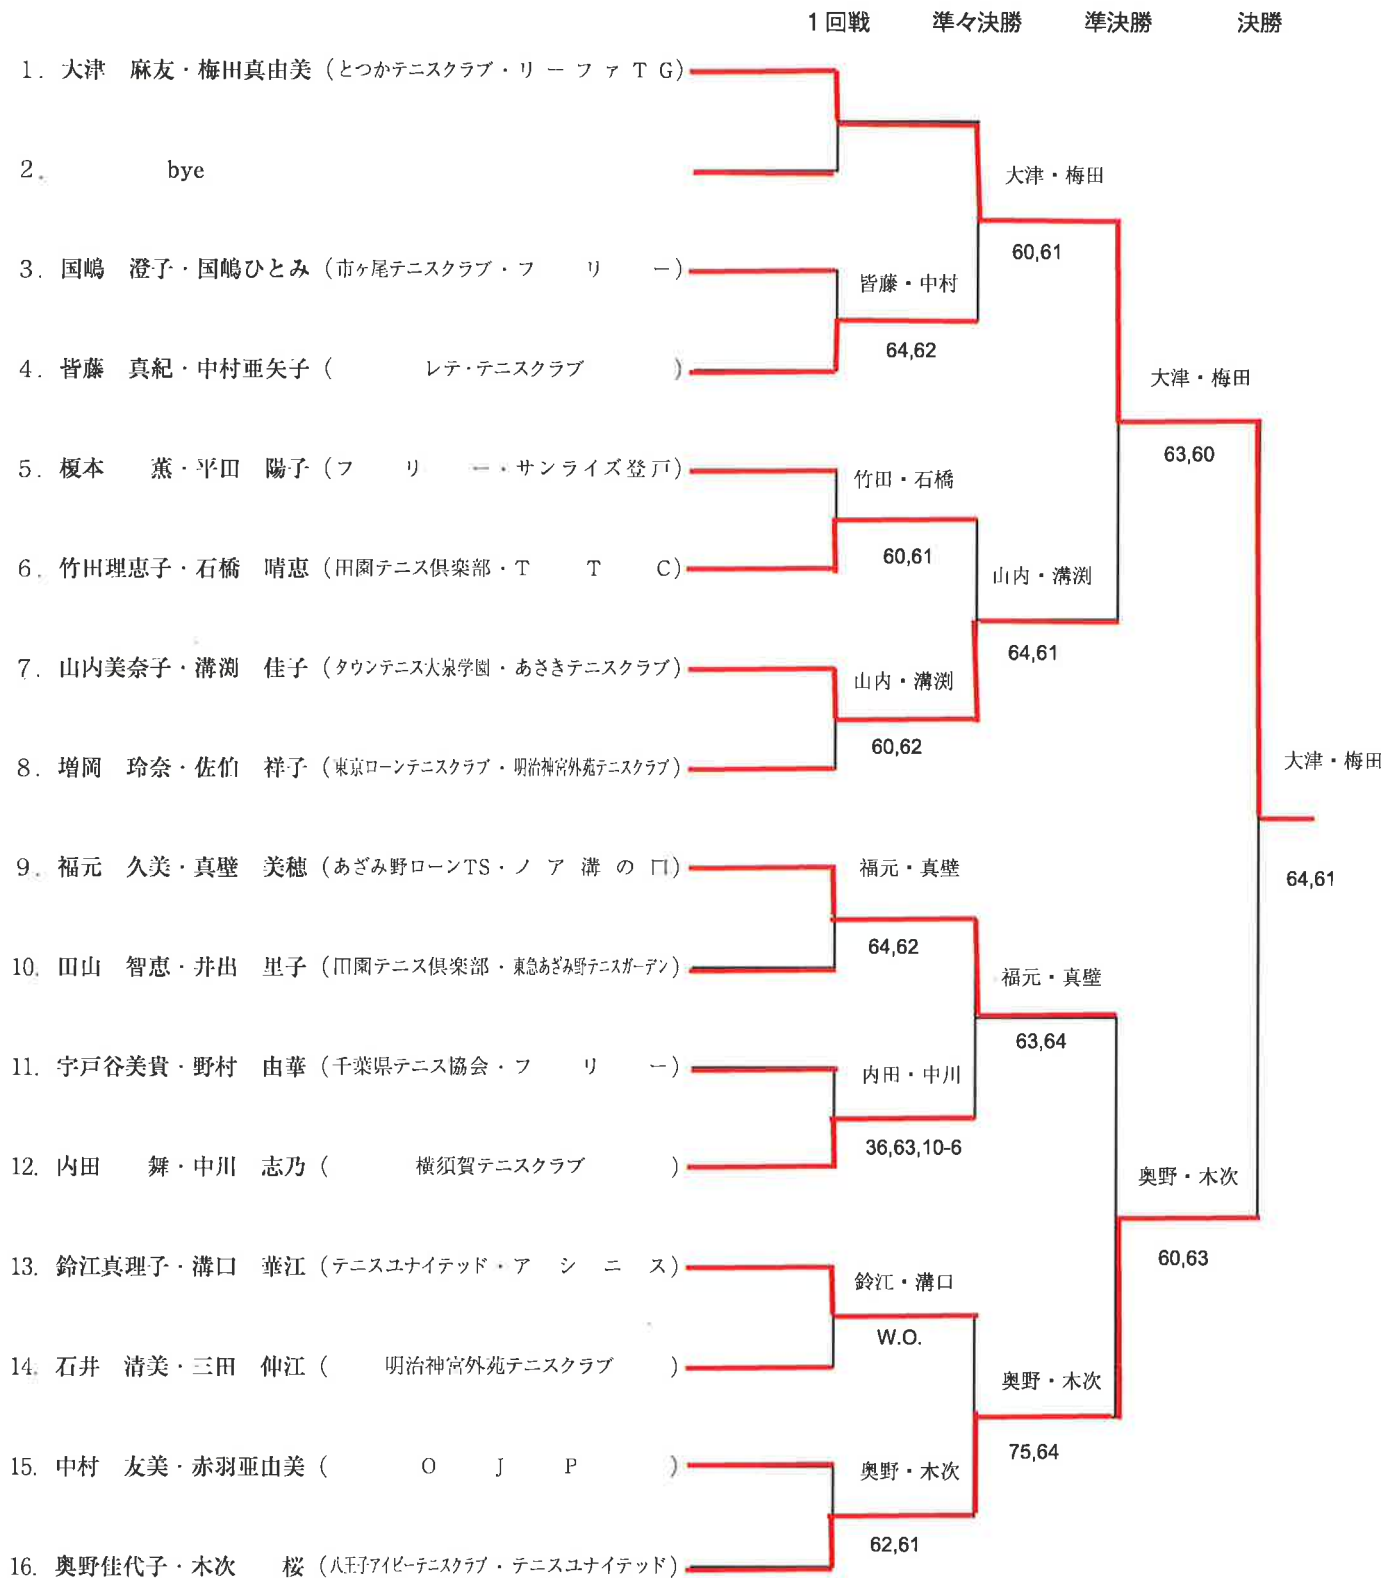

# 一般女子ダブルス 〈石黒 修 杯〉

[シード順位]

1. 大津 麻友・梅田真由美 (とつかテニスクラブ・リーファTG)
2. 奥野佳代子・木次 桜 (八王子アイビーテニスクラブ・テニスユナイテッド)