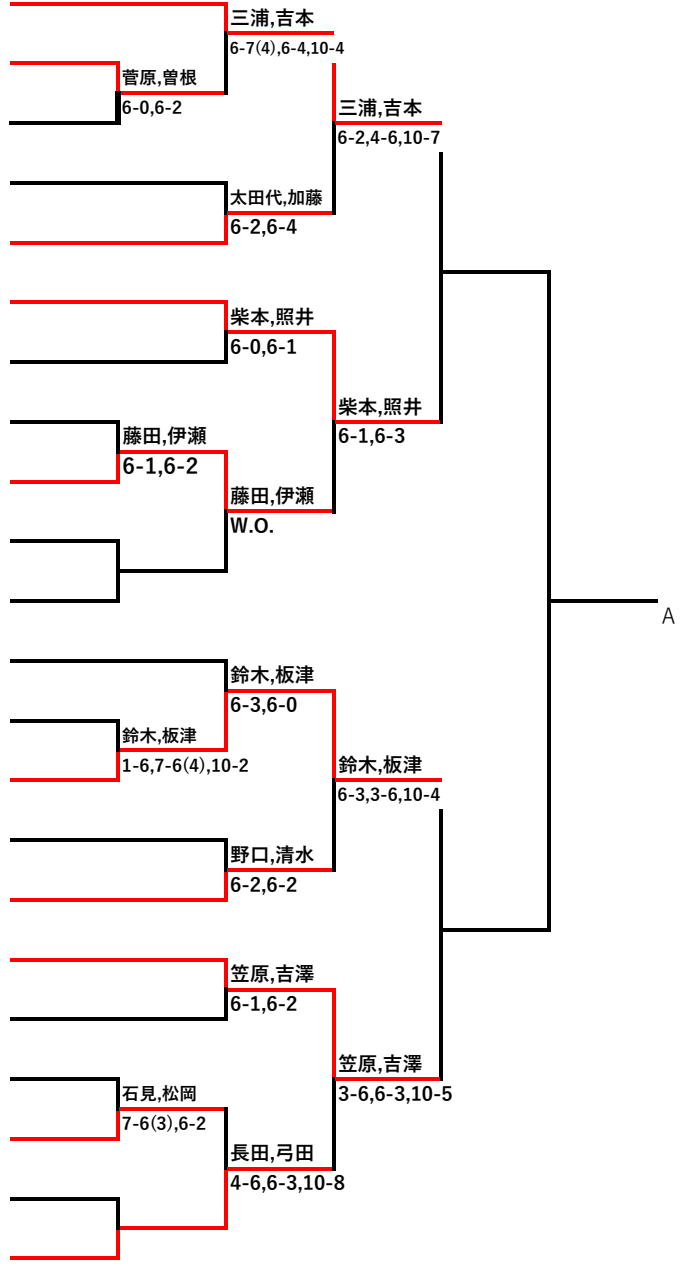

# 一般男子ダブルス

1 R      2 R      3 R      QF      SF

1	三浦 大義・吉本 優太	(庭球工房・蹊庭球塾)							
2	菅原 優作・曾根 大洋	(大田区テニス連盟・法政大学第二高等学校)							
3	石井 大貴・藤田 祥吾	(明治神宮外苑テニスクラブ・フリー)							
4	増井 康亮・NilsJunji Edstrom	(Sud Sud Ouest・フリー)							
5	太田代 希唯・加藤 大貴	(COUNTERWORKS・DELL)							
6	柴本 翔平・照井 瑞規	(富士通)							
7	末 英将・今井 隆太郎	(明治神宮外苑テニスクラブ)							
8	吉川 光春・十河 啓	(メリオールTS)							
9	藤田 弘幸・伊瀬 祐典	(メリオールTS・ケンウッドTC)							
10	bye								
11	増岡 洋志・千頭 昇平	(東京ローンテニスクラブ・チェリーテニスクラブ)							
12	柴本 遼平・保々 裕亮	(フリー・大田区テニス連盟)							
13	戸井田 優大・庄崎 涼	(あさきテニスクラブ・木下テニスクラブ)							
14	鈴木 健人・板津 拓真	(とつかテニスクラブ・あわっこくらぶ)							
15	中村 彰吾・庄野 雄一郎	(STT・TMS)							
16	野口 正裕・清水 健	(田中組・フリー)							
17	笠原 悟郎・吉澤 悠吾	(田中組・Naturally Tennis)							
18	廣澤 賢・山本 初直	(ジョッキアーモテニスクラブ・東京ローンテニスクラブ)							
19	佐野 匠・奈藏 篤史	(庭球三田会・ネットワンシステムズ)							
20	石見 卓也・松岡 翔	(大日本印刷・サンスポーツ)							
21	bye								
22	長田 直樹・弓田 悟	(ウッドテニス)							

# 一般男子ダブルス

1 R      2 R      3 R      QF      SF