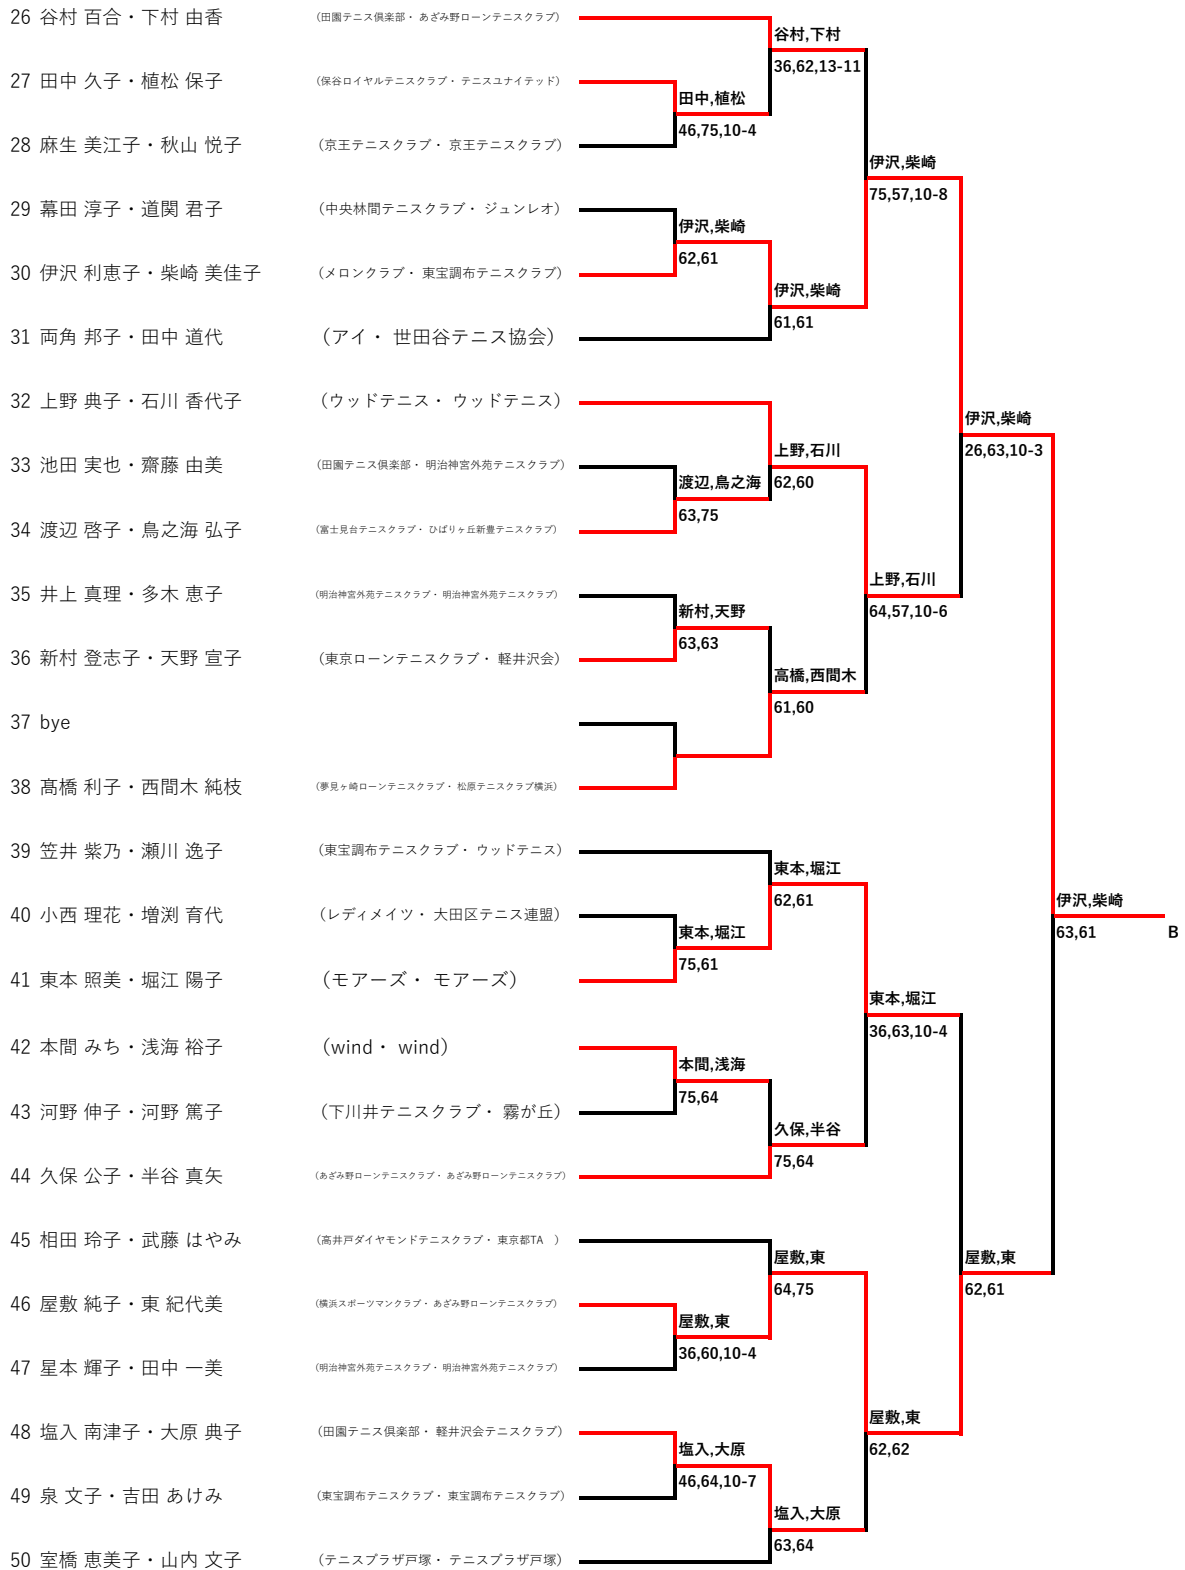

ベテラン女子ダブルス60歳以上

1 R 2 R 3 R QF SF

1	牧野 みゆき・田邊 麻里子	(明治神宮外苑テニスクラブ・明治神宮外苑テニスクラブ)			牧野,田邊	
2	今川 美恵子・氣賀澤 みどり	(ウッドテニス・大塚)		今川,氣賀	W.O.	
3	間所 昌代・星 康子	(目黒テニスクラブ・テニスプロジェクト)		76(5),63		牧野,田邊
4	小原 なおみ・木戸 由美	(あざみ野ローンテニスクラブ・あざみ野ローンテニスクラブ)		小原,木戸		63,64
5	中澤 竜子・岩上 良重	(レディメイツ・TCボーム)		64,63	小原,木戸	
6	大串 佳代・柴田 元美	(横浜スポーツマンクラブ・横浜スポーツマンクラブ)			60,60	牧野,田邊
7	水原 牧子・吉岡 順子	(田園テニス倶楽部・ノア横浜テニスクラブ)			横山,人見	64,62
8	矢ノ中 智子・佐藤 美奈子	(フリー・大田区テニス連盟)			W.O.	
9	横山 千賀子・人見 節子	(wind・プラムサンデー)		横山,人見		
10	吉崎 友子・上村 久子	(鎌倉宮カントリーT.C・鎌倉宮カントリーT.C)		吉崎,上村		吉崎,上村
11	詫摩 敬子・萱場 智香	(田園テニス倶楽部・田園テニス倶楽部)		61,64		63,61
12	井上 みゆき・鈴木 恵子	(テニスユナイテッド・テニスユナイテッド)			吉崎,上村	
13	岡田 和可奈・中川 紀子	(レディメイツ・神崎)				62,63
14	bye					
15	大澤 美佳・大橋 真弓	(ウッドテニス・ウッドテニス)			岡田,中川	
16	蓮沼 敦子・尾藤 和子	(東宝調布テニスクラブ・横浜スポーツマンクラブ)		蓮沼,尾藤		64,60
17	渡辺 恭子・飯塚 千登勢	(田園テニス倶楽部・田園テニス倶楽部)		75,60		岡田,中川
18	白鳥 佳子・川崎 さとり	(松原テニスクラブ横浜・相模原グリーンテニスクラブ)		白鳥,川崎		64,61
19	宇野 典子・浅田 保子	(大正セントラル白目白テニススクール・ヤナギ)		60,62		67(6),64,10-5 A
20	佐藤 真由美・鈴木 妙子	(あざみ野ローンテニスクラブ・旭台)			宇野,浅田	
21	中田 芽美・本間 妙子	(田園テニス倶楽部・ルネサンス)			61,26,10-6	
22	奥田 千賀子・水田 美季子	(TKN・TKN)		奥田,水田		62,62
23	加藤 朱峰・長谷川 美由紀	(鎌倉宮カントリーT.C・TTK)		64,75		岡田,中川
24	斎藤 祐子・林 千嘉子	(明治神宮外苑テニスクラブ・明治神宮外苑テニスクラブ)			佐藤,鈴木	62,64
25	碓井 紀子・田村 裕子	(中央林間テニスクラブ・鎌倉宮カントリーT.C)		斎藤,林		75,62
				64,63		
					碓井,田村	
					63,64	