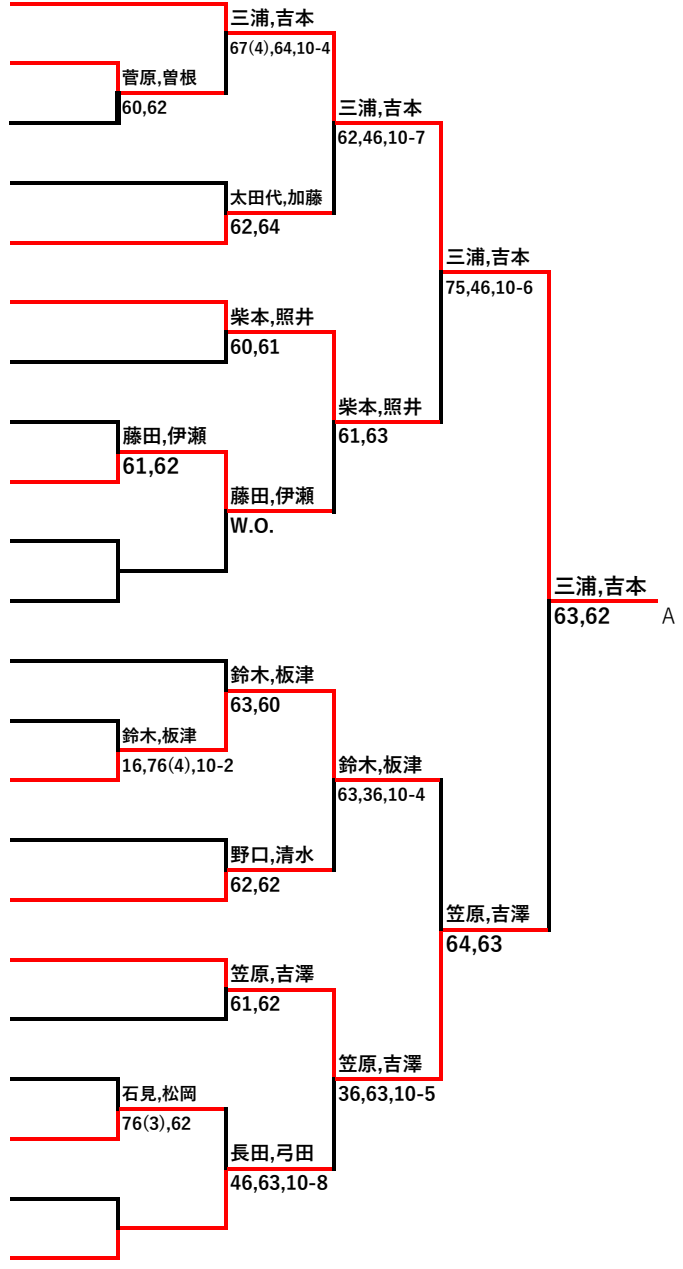

一般男子ダブルス

1 R 2 R 3 R QF SF

1	三浦 大義・吉本 優太	(庭球工房・蹊庭球塾)							
2	菅原 優作・曾根 大洋	(大田区テニス連盟・法政大学第二高等学校)							
3	石井 大貴・藤田 祥吾	(明治神宮外苑テニスクラブ・フリー)							
4	増井 康亮・NilsJunji Edstrom	(Sud Sud Ouest・フリー)							
5	太田代 希唯・加藤 大貴	(COUNTERWORKS・DELL)							
6	柴本 翔平・照井 瑞規	(富士通)							
7	末 英将・今井 隆太郎	(明治神宮外苑テニスクラブ)							
8	吉川 光春・十河 啓	(メリオールTS)							
9	藤田 弘幸・伊瀬 祐典	(メリオールTS・ケンウッドTC)							
10	bye								
11	増岡 洋志・千頭 昇平	(東京ローンテニスクラブ・チェリーテニスクラブ)							
12	柴本 遼平・保々 裕亮	(フリー・大田区テニス連盟)							
13	戸井田 優大・庄崎 涼	(あさきテニスクラブ・木下テニスクラブ)							
14	鈴木 健人・板津 拓真	(とつかテニスクラブ・あわっこくらぶ)							
15	中村 彰吾・庄野 雄一郎	(STT・TMS)							
16	野口 正裕・清水 健	(田中組・フリー)							
17	笠原 悟郎・吉澤 悠吾	(田中組・Naturally Tennis)							
18	廣澤 賢・山本 初直	(ジョッキアーモテニスクラブ・東京ローンテニスクラブ)							
19	佐野 匠・奈藏 篤史	(庭球三田会・ネットワンシステムズ)							
20	石見 卓也・松岡 翔	(大日本印刷・サンスポーツ)							
21	bye								
22	長田 直樹・弓田 悟	(ウッドテニス)							

一般男子ダブルス

		1 R	2 R	3 R	QF	SF
23	山口 正夫・長田 祐治 (明治神宮外苑テニスクラブ)			狩谷,山田 62,64		
24	狩谷 大樹・山田 貴裕 (小平テニスクラブ・ MTC)		狩谷,山田 64,64		狩谷,山田 46,64,10-5	
25	山澤 毅・市川 寛康 (とつかテニスクラブ)					
26	高橋 尚久・串間 祐亮 (亀の甲山テニスクラブ・ 亀の甲山テニスクラブ)			高橋,串間 62,76(5)		
27	赤羽 毅朗・青田 武仁 (TEAM WISE・ フリー)					狩谷,山田 64,60
28	松本 拓人・遠藤 悠馬 (NFSC・ 庭球工房)			松本,遠藤 36,62,10-7		
29	武者 山人・前田 拓也 (メリオール)				坂口,越智 63,36,12-10	
30	坂口 大騎・越智 友愛 (チームralosso・ 大正セントラルテニスクラブ)		坂口,越智 61,64			
31	加藤 真之介・若月 一真 (フリー)			坂口,越智 W.O.		
32	bye					
33	有村 仁孝・粟谷 尚生 (東京ローンテニスクラブ)					市瀬,市瀬 75,46,10-8 B
34	市瀬 祐輝・市瀬 知輝 (ラック港南台TG)			市瀬,市瀬 67(4),63,10-8		
35	金澤 亮二・高浜 裕紀 (金曜日人・ ポーチKP)		清水,倉部 W.O.		市瀬,市瀬 60,63	
36	清水 滉大・倉部 涼 (ウエスタンTC・ Es合同会社)					
37	小山 雄・武内 颯希 (トップインドアステージ横浜)			内海,内海 60,62		
38	内海 大典・内海 大孝 (Club HIT)					市瀬,市瀬 75,62
39	加藤 直也・宮島 開 (SSPT・ 中野区テニス連盟)			加藤,宮島 W.O.		
40	新井 駿太郎・新井 浩次郎 (みんなのテニス)				菊地,野村 60,60	
41	八木 眞・石原 卓 (田園テニス倶楽部)		松尾,坂口 60,60			
42	松尾 智彌・坂口 雄大 (GODAI)			菊地,野村 62,64		
43	bye					
44	菊地 将平・野村 恭平 (あさきテニスクラブ・ フリー)					1.三浦,吉本 34.市瀬,市瀬 三浦,吉本 64,62