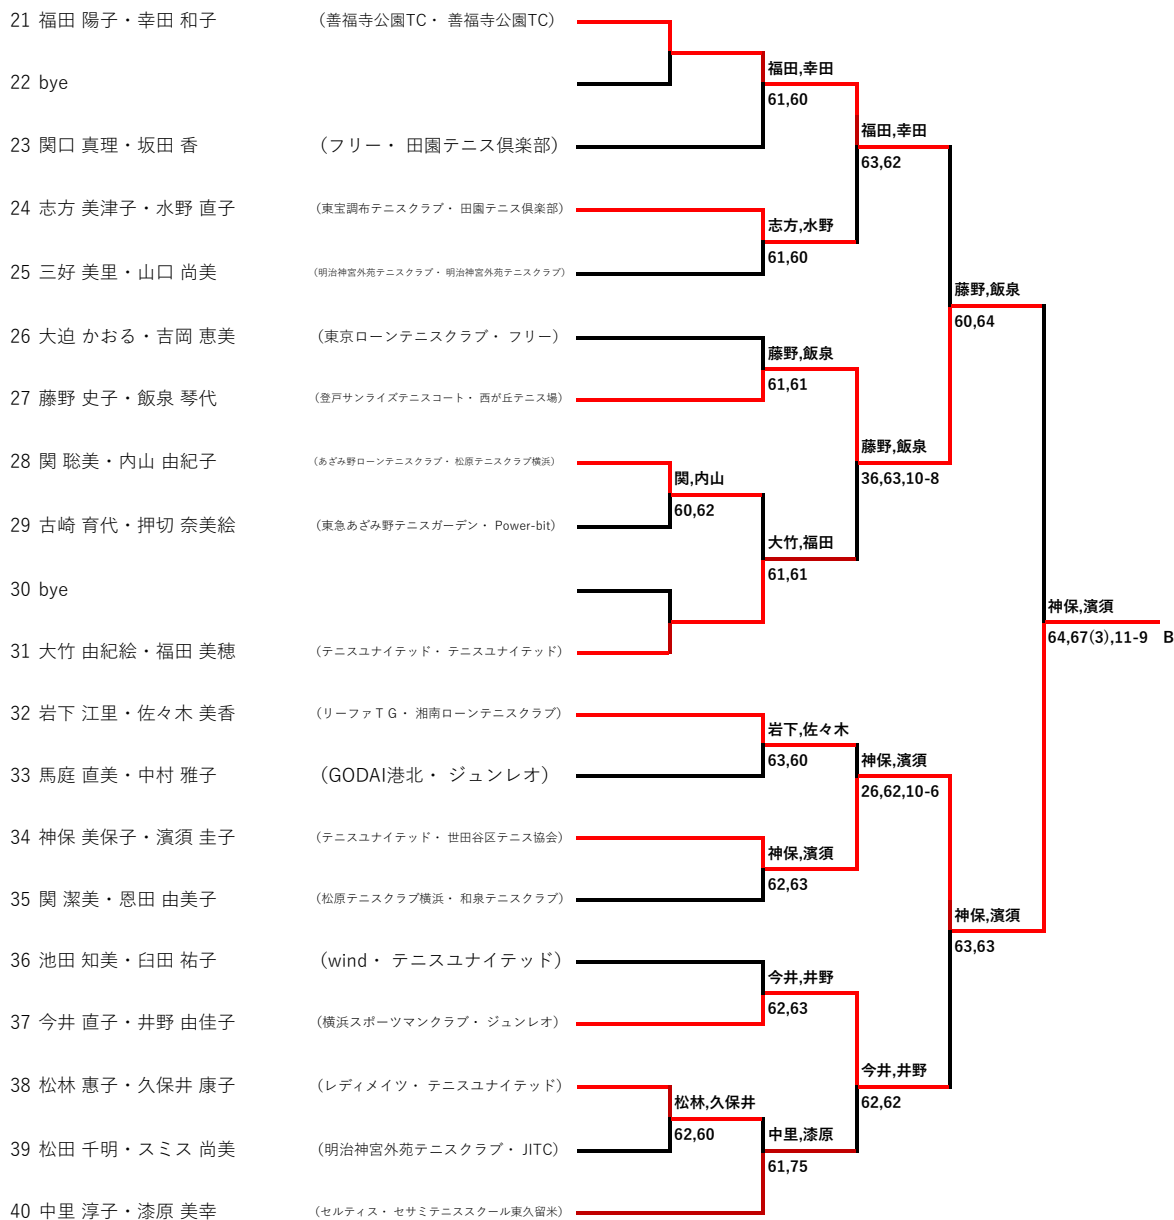

# ベテラン女子ダブルス50歳以上

1 R    2 R    3 R    QF    SF

F