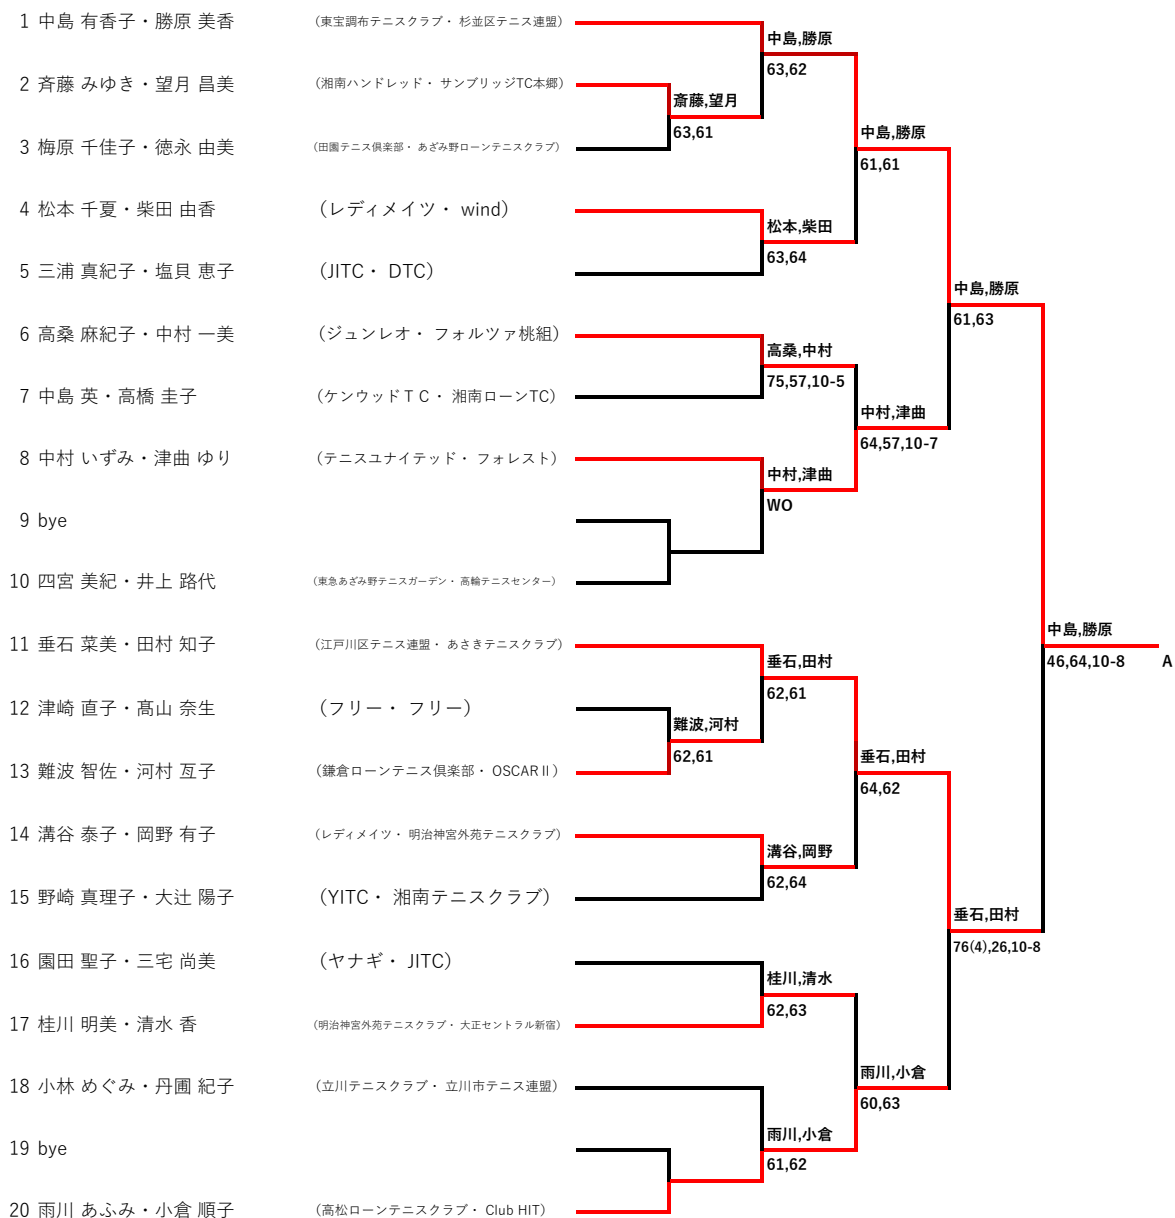

# ベテラン女子ダブルス50歳以上

1 R    2 R    3 R    QF    SF

F